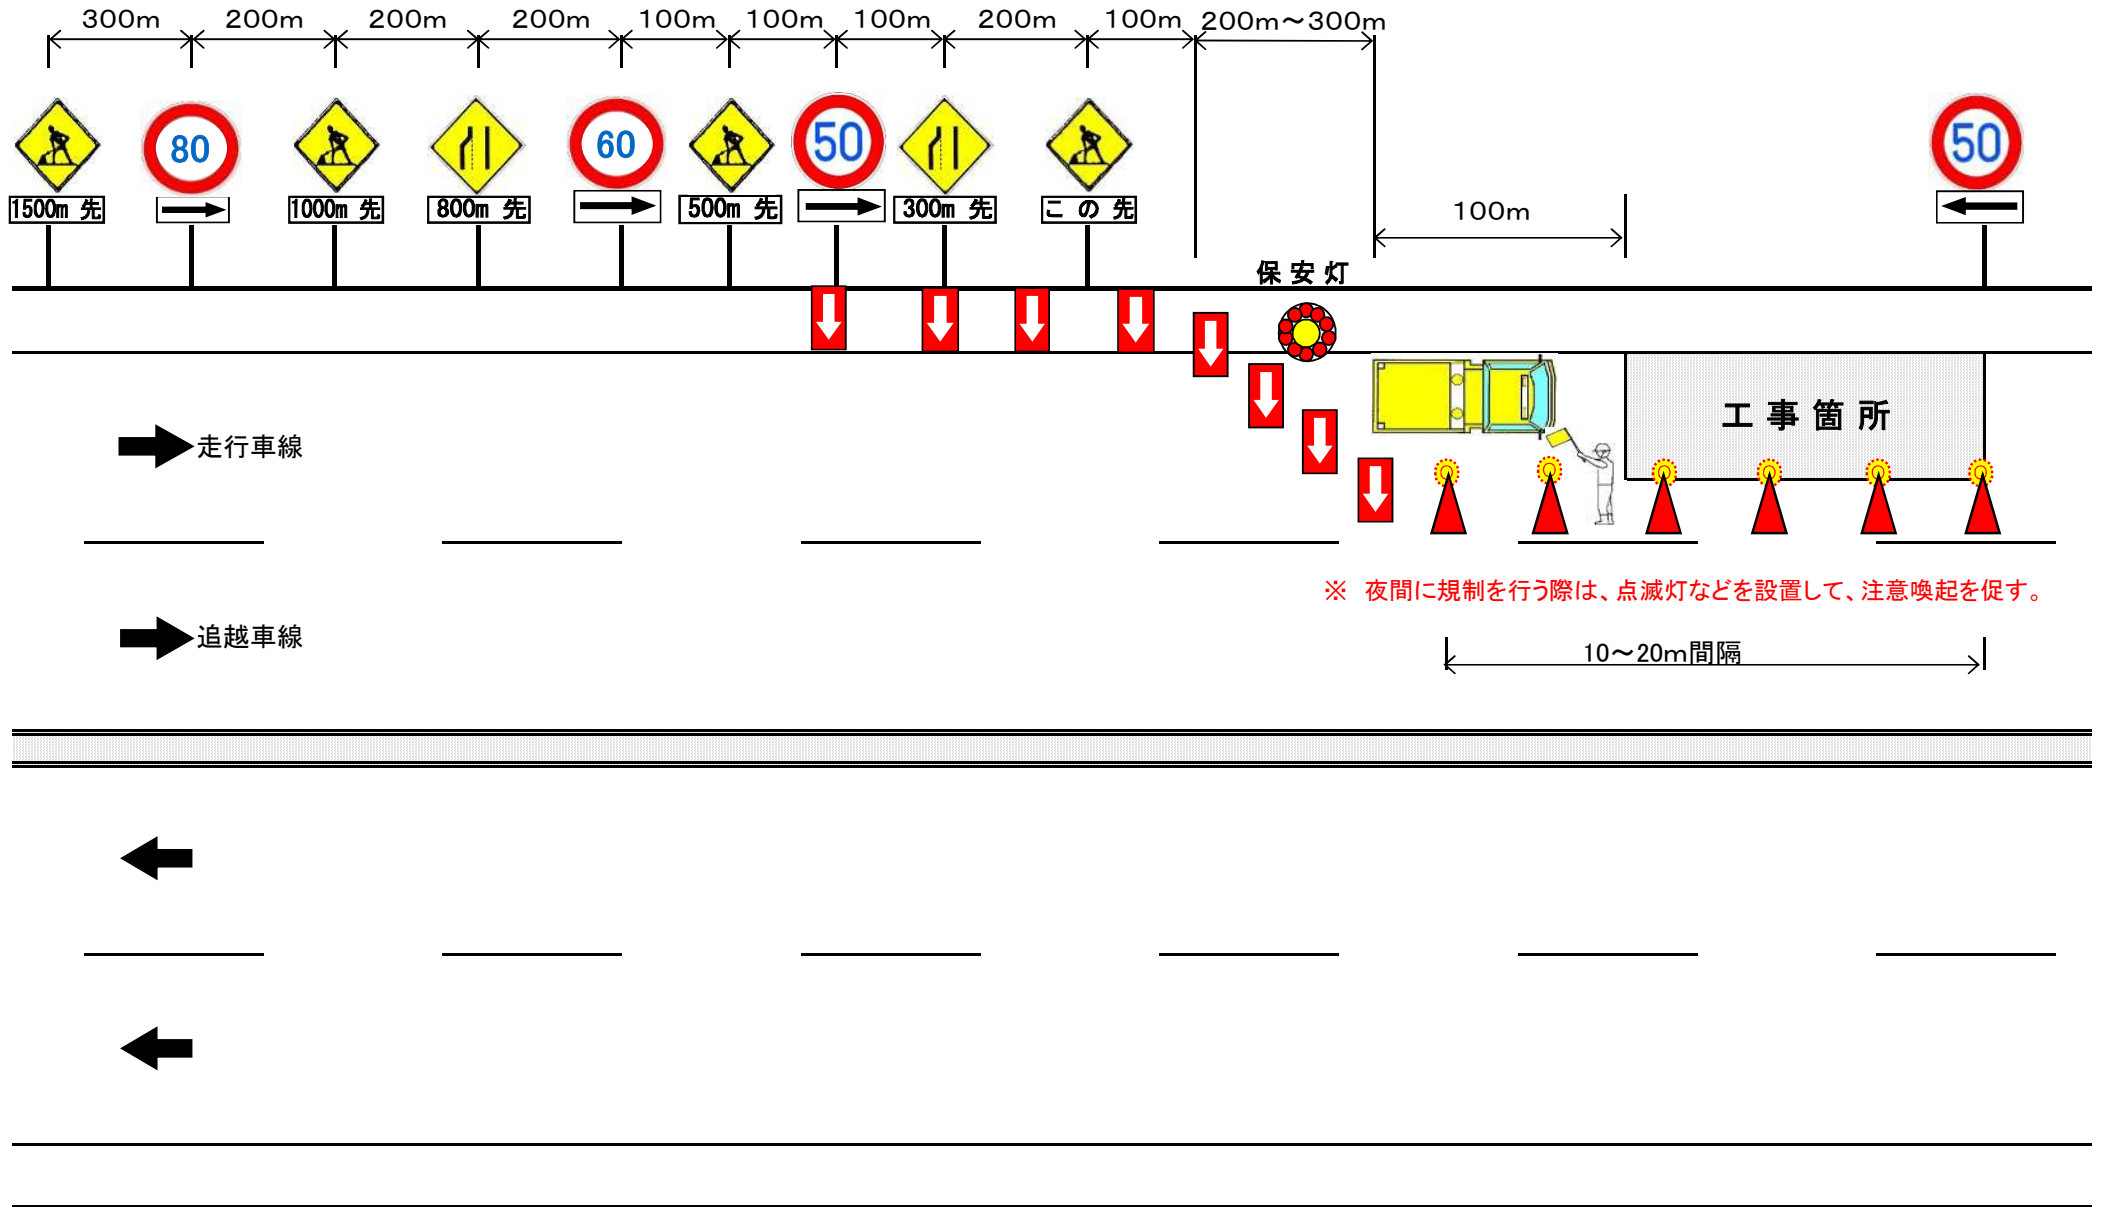

一車線規制(走行車線)

松島北IC～鳴瀬奥松島IC 100km/h区間

一車線規制(追越車線)

松島北IC～鳴瀬奥松島IC 100km/h区間