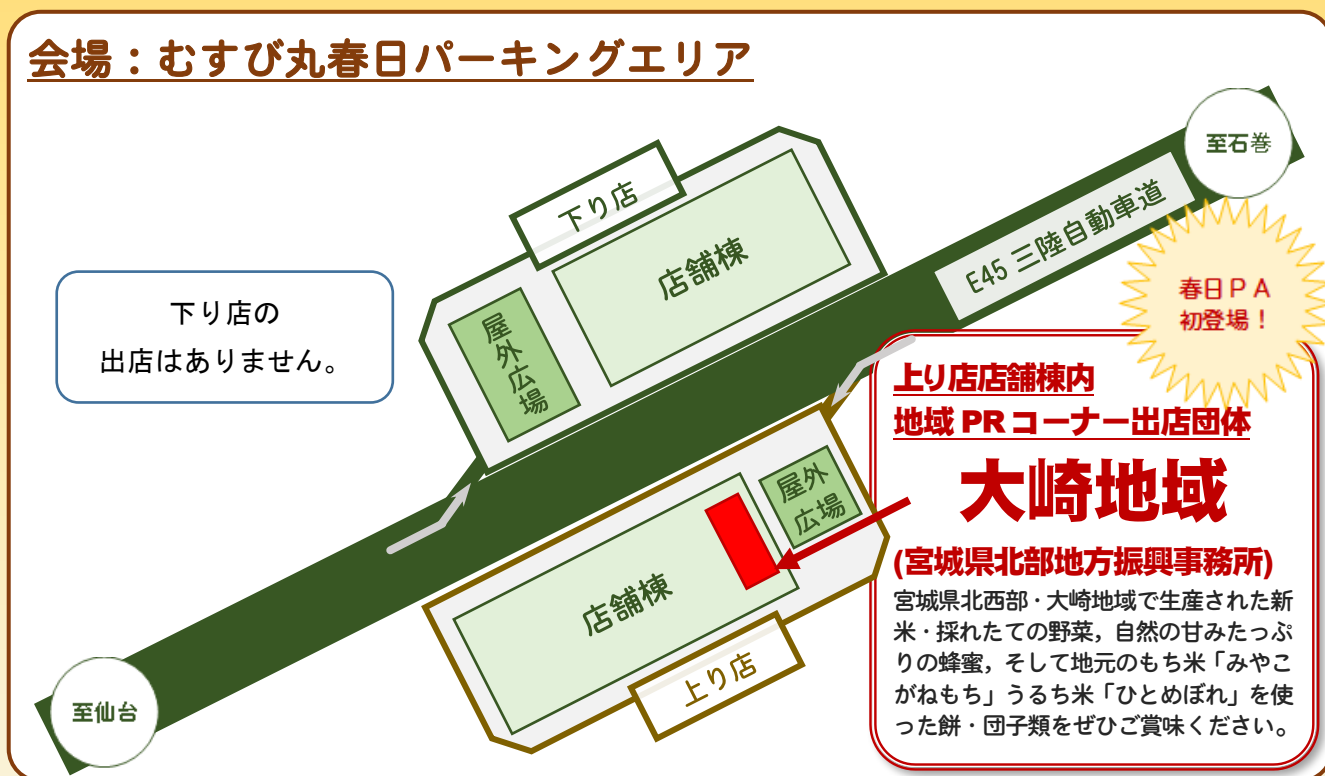

むすび丸春日パーキングエリア(上り)

県内
市町村

地場産品 展示即売会

11/19[±]20日

9:30~14:30※

※商品がなくなり次第終了します。また、荒天・災害発生・通行止等の理由により、予告なく中止・終了する場合があります。ご了承ください。

会場：むすび丸春日パーキングエリア

主催 宮城県道路公社