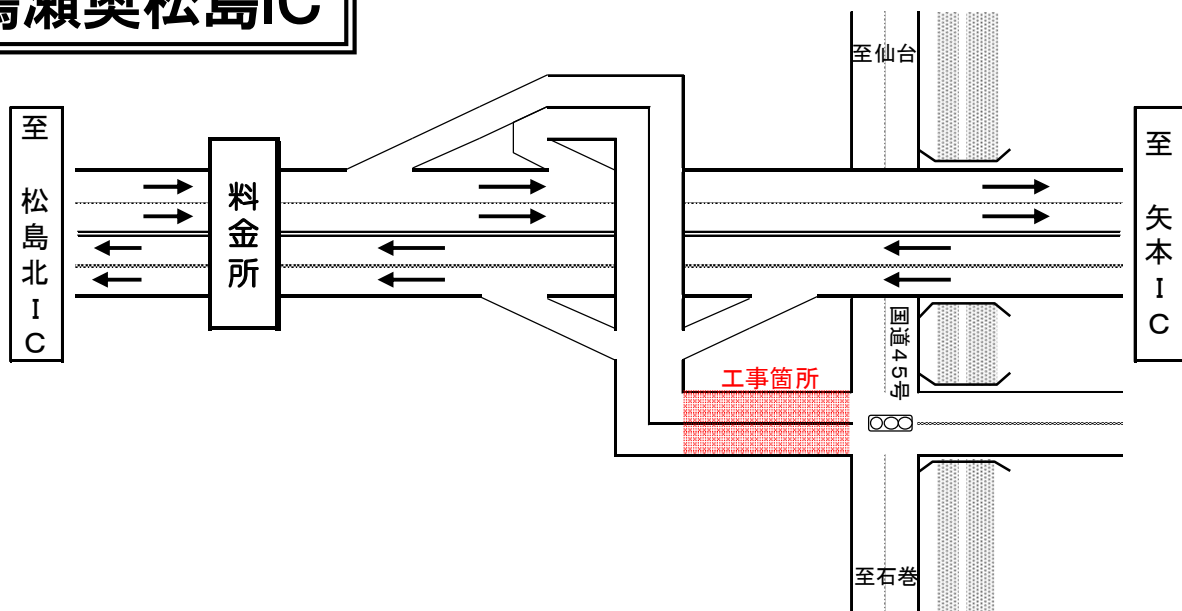

E45

三陸自動車道 鳴瀬奥松島IC

工事規制

のお知らせ

工事箇所・期間（予定）

三陸自動車道 鳴瀬奥松島IC

令和4年6月23日～令和5年3月28日まで（予定）

※ 上記期間中は、土・日・祝日も終日規制を行います。
天候等の影響により、開始時期および完了時期が変更となる場合があります。

鳴瀬奥松島IC

渋滞対策工事のため、鳴瀬奥松島ICで工事を実施します。
期間中については、工事を実施していますが、**通行は可能**です。
作業時間は、8：30～17：00です。
三陸自動車道から国道45号（仙台方面）をご利用される際には**渋滞（特に朝夕の時間帯）**が予想されます。
時間に余裕を持ってご利用下さい。
ご迷惑をお掛けしますが、ご理解・ご協力をお願いいたします。

《お問い合わせ先》

宮城県道路公社