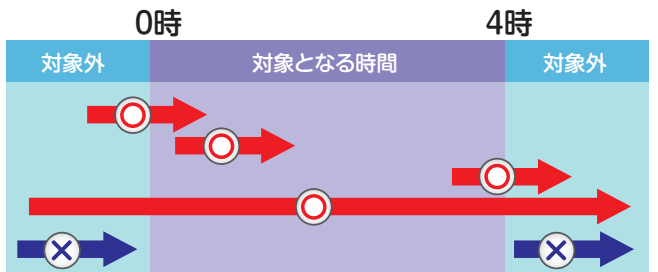

※多区間料金は単区間料金の積み上げ

**期間
延長**

ETC 深夜割引のお知らせ

2020年3月31日(火)まで**継続実施**します

対象車種 **すべての車種** (料金所をETC無線通信により走行する自動車)

割引内容 **毎日0時～4時
約30%割引** 仙台松島道路の多区間料金は単区間料金の積み上げとなっております。割引後の単区間料金(四捨五入により10円単位の端数処理を行います)の積み上げが、割引後の多区間料金となります。深夜割引と平日朝夕割引の適用要件を満たすご利用の場合は、深夜割引が適用されます。

普通車料金

仙台松島道路	区間	通常料金	割引後の料金
単区間	利府中IC～松島海岸IC	150円	110円
	松島海岸IC～松島大郷IC	150円	110円
	松島大郷IC～松島北IC	100円	70円
	松島北IC～鳴瀬奥松島IC	210円	150円
多区間*	利府中IC～鳴瀬奥松島IC	610円	440円

※多区間料金は単区間料金の積み上げ

料金表

【通常料金／割引後料金】

(単位:円)

軽自動車等	【休日割引・深夜割引対象車種】			鳴瀬奥松島
		松島北	松島大郷	松島海岸
利府中	100／70	200／140	300／210	510／360
		100／70	200／140	410／290
			100／70	310／220