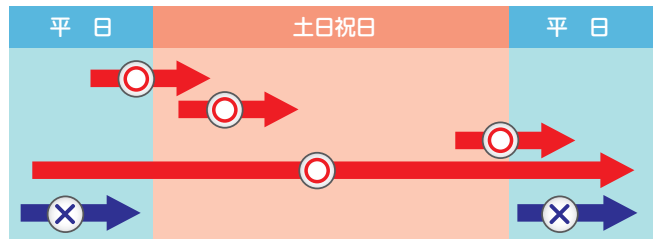

仙台松島道路

利府中IC～鳴瀬奥松島IC

**割引
継続実施の
お知らせ!!**

**期間
延長**

ETC 休日割引のお知らせ

2020年3月29日(日)まで**継続実施**します

対象車種 **普通車、軽自動車等** (料金所をETC無線通信により走行する自動車)

対象日 **土曜・日曜・祝日**

割引内容 **約30%割引** 仙台松島道路の多区間料金は単区間料金の積み上げとなっております。割引後の単区間料金(四捨五入により10円単位の端数処理を行います)の積み上げが、割引後の多区間料金となります。休日割引と平日朝夕割引の適用要件を満たすご利用の場合は、休日割引が適用されます。

普通車料金

仙台松島道路	区間	通常料金	割引後の料金
単区間	利府中IC～松島海岸IC	150円	110円
	松島海岸IC～松島大郷IC	150円	110円
	松島大郷IC～松島北IC	100円	70円
	松島北IC～鳴瀬奥松島IC	210円	150円
多区間*	利府中IC～鳴瀬奥松島IC	610円	440円

※多区間料金は単区間料金の積み上げ

**期間
延長**

ETC 深夜割引のお知らせ

2020年3月31日(火)まで**継続実施**します

対象車種 **すべての車種** (料金所をETC無線通信により走行する自動車)

割引内容 **毎日0時～4時
約30%割引** 仙台松島道路の多区間料金は単区間料金の積み上げとなっております。割引後の単区間料金(四捨五入により10円単位の端数処理を行います)の積み上げが、割引後の多区間料金となります。深夜割引と平日朝夕割引の適用要件を満たすご利用の場合は、深夜割引が適用されます。