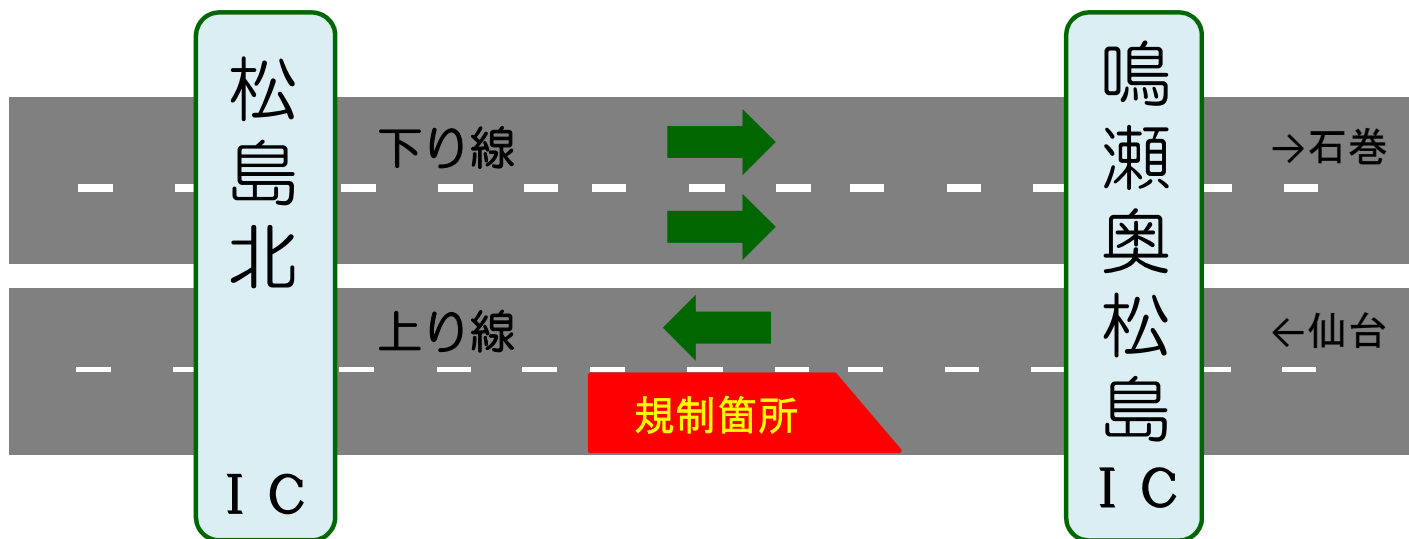

## 終日車線規制

E45 三陸道の上り線（仙台方面）の路肩法面防草対策工事をおこないます。

石巻方面からの、夕方のお帰りの時間帯に**渋滞が予想されます。**

時間に余裕を持ってご利用ください。

時間帯 : 24時間終日

規制箇所 : 上り線 走行車線

走行車線規制 : 9月2日(月) ~ 12月21日(土)まで

※ 規制区間をご走行する際は、十分な車間距離と速度にご注意ください。