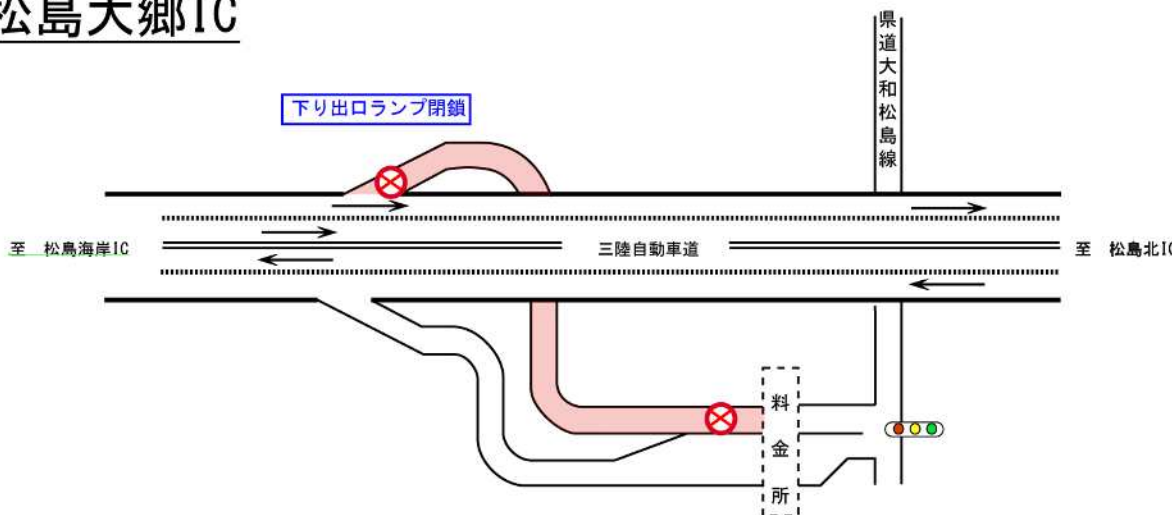

E45

三陸自動車道 松島大郷IC

夜間閉鎖

のお知らせ

閉鎖箇所・期間（予定）

松島大郷IC

令和4年12月5日（月）から

下り出口閉鎖

令和4年12月7日（水）まで

（仙台方面からの出口）

（12月8日（木）朝6時で終了予定）

毎日21時～翌朝6時

※ 工事進捗によって、入口閉鎖の開始時期および完了時期が変更となる場合があります。

松島大郷IC

三陸自動車道において大郷IC出口料金所修繕工事のため、大郷ICの下り出口の夜間閉鎖を実施します。

ご迷惑をお掛けしますが、ご理解・ご協力をお願いいたします。

◆三陸自動車道を利用されるお客様へ

・松島大郷IC下り出口閉鎖となりますので、前後の松島海岸IC、松島北ICをご利用願います。

《お問い合わせ先》

宮城県道路公社

仙台松島道路管理事務所

本社 道路管理課(工事問い合わせ窓口)

本社 営業管理課 (ETC問い合わせ窓口)

[URL] <https://www.miyagi-dourokousha.or.jp/>