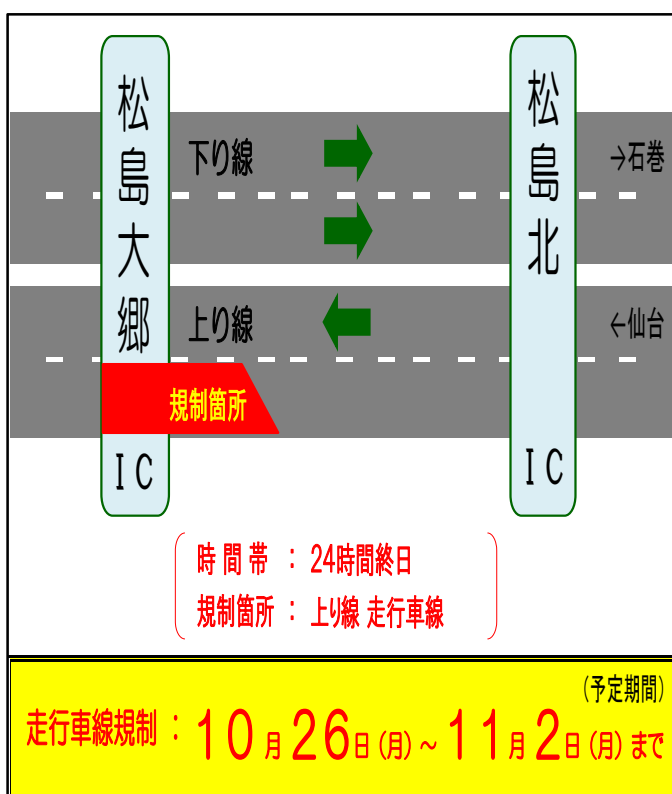

## 終日車線規制

**E45** 三陸道の上り線（仙台方面）の舗裝修繕工事をおこないます。

石巻方面からの、夕方のお帰りの時間帯に**渋滞が予想されます。**

時間に余裕を持ってご利用ください。

※ 規制区間をご走行する際は、十分な車間距離と速度にご注意ください。

大変ご迷惑をお掛けしますが、ご理解・ご協力をお願いします。

荒天及び工事の進捗により予定が変更となる場合があります。

《お問い合わせ