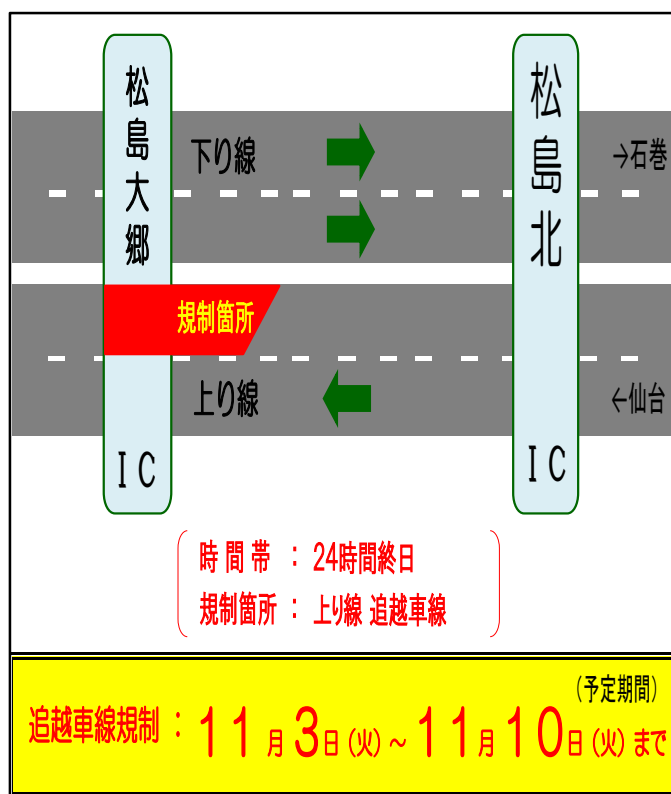

## 終日車線規制

**E45** 三陸道の上り線（仙台方面）の舗裝修繕工事をおこないます。

石巻方面からの、夕方のお帰りの時間帯に**渋滞が予想されます。**

時間に余裕を持ってご利用ください。

※ 規制区間をご走行する際は、十分な車間距離と速度にご注意ください。

大変ご迷惑をお掛けしますが、ご理解・ご協力をお願いします。

荒天及び工事の進捗により予定が変更となる場合があります。

《お問い合わせ