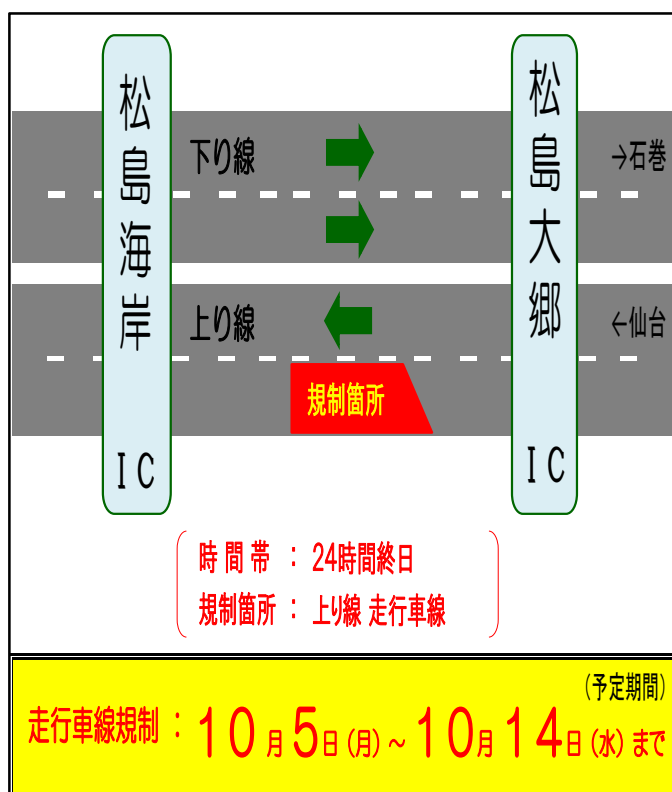

E45

三陸自動車道

終日車線規制

E45 三陸道の上り線（仙台方面）の舗裝修繕工事を実施しております。

石巻方面からの、夕方のお帰りの時間帯に**渋滞が予想されます。**

時間に余裕を持ってご利用ください。

※ 規制区間をご走行する際は、十分な車間距離と速度にご注意ください。

大変ご迷惑をお掛けしますが、ご理解・ご協力をお願いします。

荒天及び工事の進捗により予定が変更となる場合があります。

《お問い合わせ

宮城県道路公社
仙台松島道路管理事務所

建設部道路管理課

工事担当 (株) 佐藤渡辺

[URL] <https://www.miyagi-dourokousha.or.jp/>

TEL 022-353-3957

TEL 022-263-0566【代表】
9時~17時(土・日曜、祝日を除く)