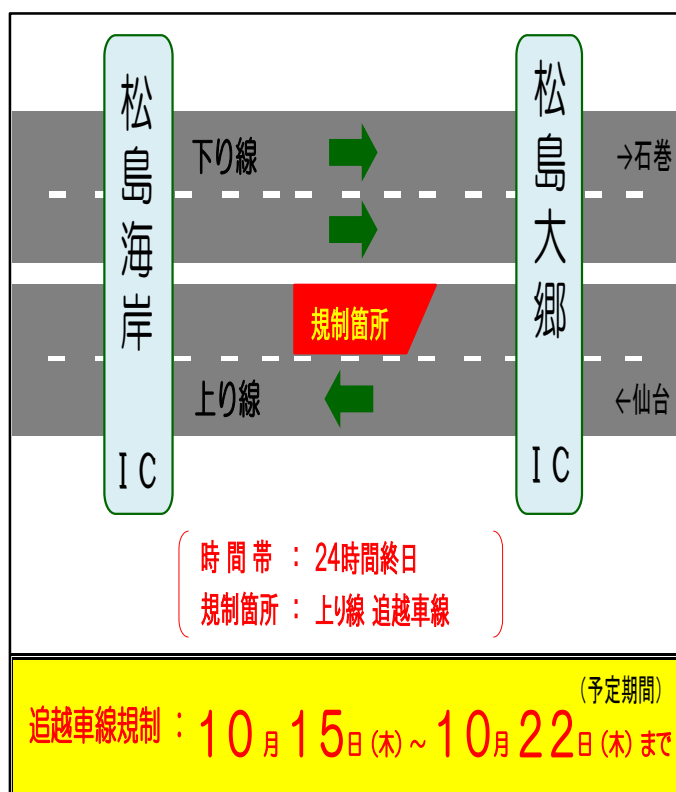

E45

三陸自動車道

終日車線規制

E45 三陸道の上り線（仙台方面）の舗裝修繕工事を実施しております。

石巻方面からの、夕方のお帰りの時間帯に**渋滞が予想されます。**

時間に余裕を持ってご利用ください。

※ 規制区間をご走行する際は、十分な車間距離と速度にご注意ください。

大変ご迷惑をお掛けしますが、ご理解・ご協力をお願いします。

荒天及び工事の進捗により予定が変更となる場合があります。

《お問い合わせ

宮城県道路公社
仙台松島道路管理事務所

建設部道路管理課

工事担当 (株) 佐藤渡辺

[URL] <https://www.miyagi-dourokousha.or.jp/>

TEL 022-353-3957

TEL 022-263-0566【代表】
9時~17時(土・日曜、祝日を除く)