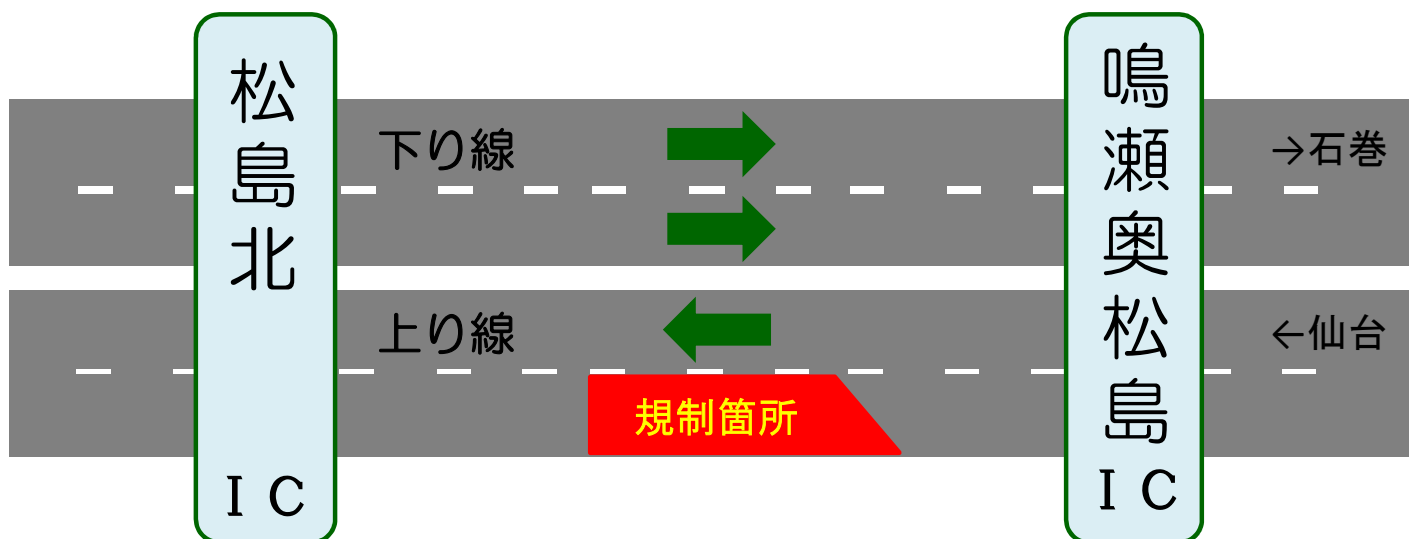

E45

三陸自動車道

終日車線規制

E45 三陸道の上り線（仙台方面）の路肩法面防草対策工事をおこないます。

石巻方面からの、夕方のお帰りの時間帯に**渋滞が予想されます。**

時間に余裕を持ってご利用ください。

時間帯 : 24時間終日
規制箇所 : 上り線 走行車線

走行車線規制 : 9月1日(火) ~ 12月25日(金)まで

※ 規制区間をご走行する際は、十分な車間距離と速度にご注意ください。
大変ご迷惑をお掛けしますが、ご理解・ご協力をお願いします。
荒天及び工事の進捗により予定が変更となる場合があります。

《お問い合わせ先》

宮城県道路公社

仙台松島道路管理事務所

建設部道路管理課

工事担当 宮城建設工業（株）

[URL] <https://www.miyagi-dourokousha.or.jp/>

TEL 022-353-3957