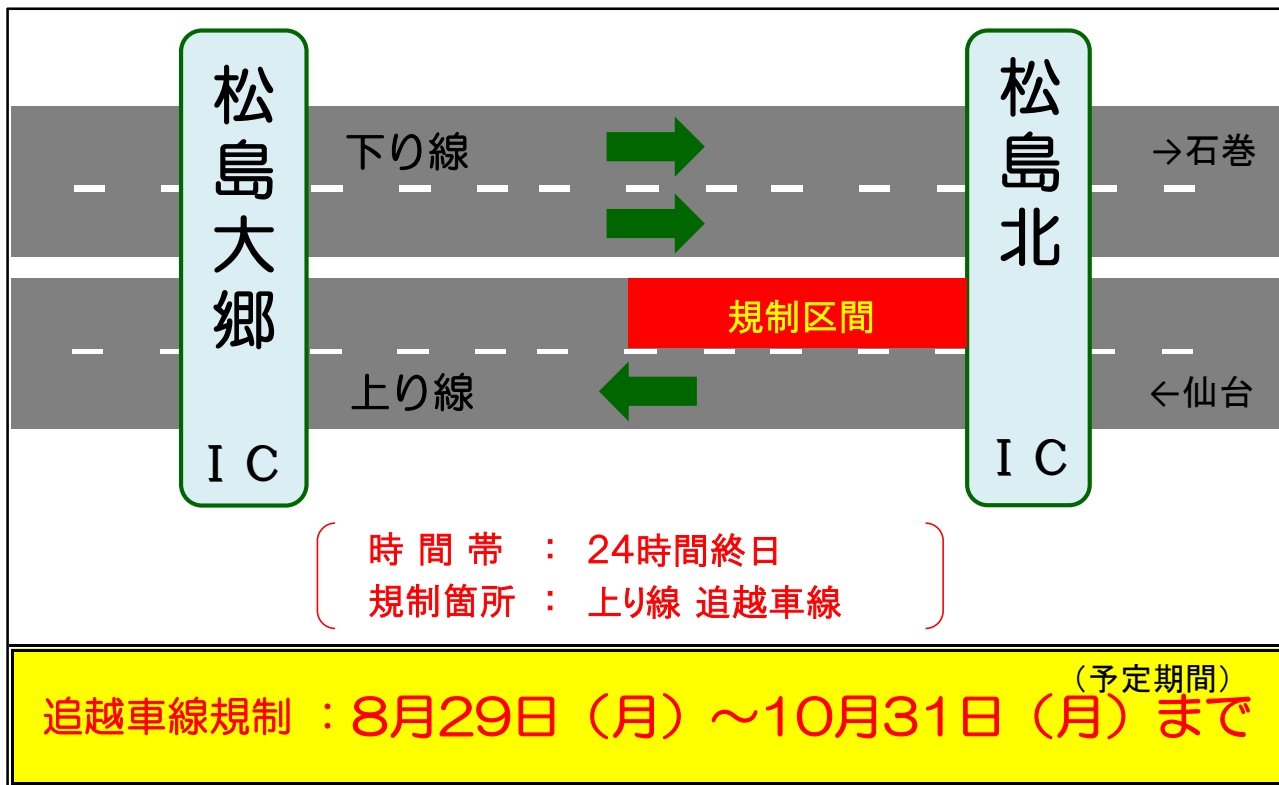

## 終日車線規制

**E45** 三陸道の上り線（仙台方面）の橋梁修繕工事をおこないます。

石巻方面からの、夕方のお帰りの時間帯に**渋滞が予想されます。**

時間に余裕を持ってご利用ください。

※ 規制区間をご走行する際は、十分な車間距離と速度にご注意ください。  
大変ご迷惑をお掛けしますが、ご理解・ご協力をお願いします。  
荒天及び工事の進捗により予定が変更となる場合があります。