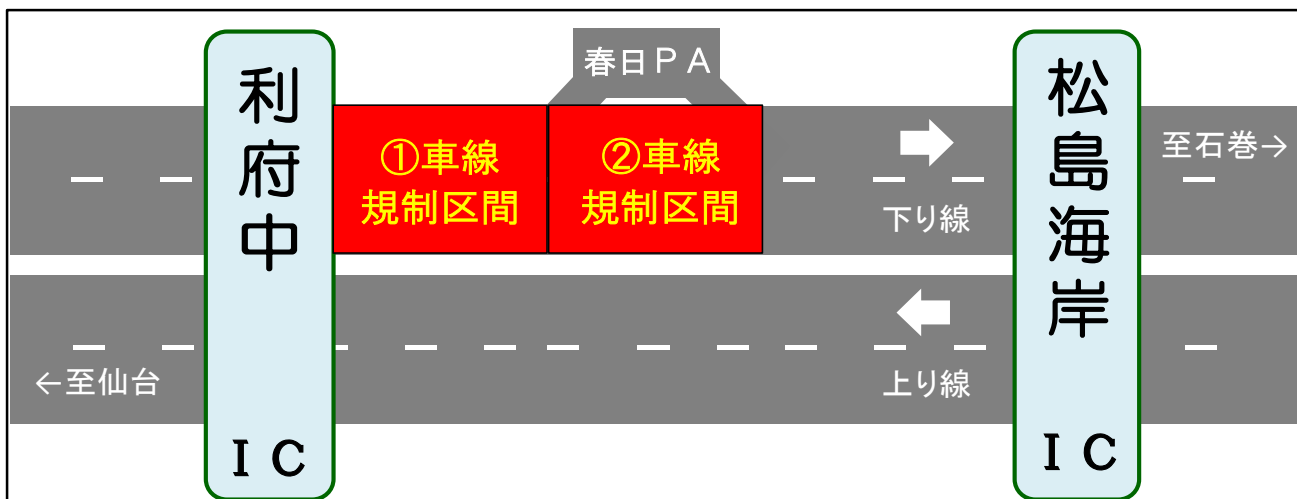

## 終日車線規制

**E45** 三陸道の下り線（石巻方面）の舗装修繕工事をおこないます。

仙台方面からの、朝夕の時間帯に**渋滞が予想されます。**

時間に余裕を持ってご利用ください。

**①車線規制期間** 9月12日(月)～10月7日(金)まで (予定期間)

**②車線規制期間** 10月11日(火)～11月9日(水)まで (予定期間)

※ 規制区間を走行する際は、十分な車間距離と速度にご注意ください。