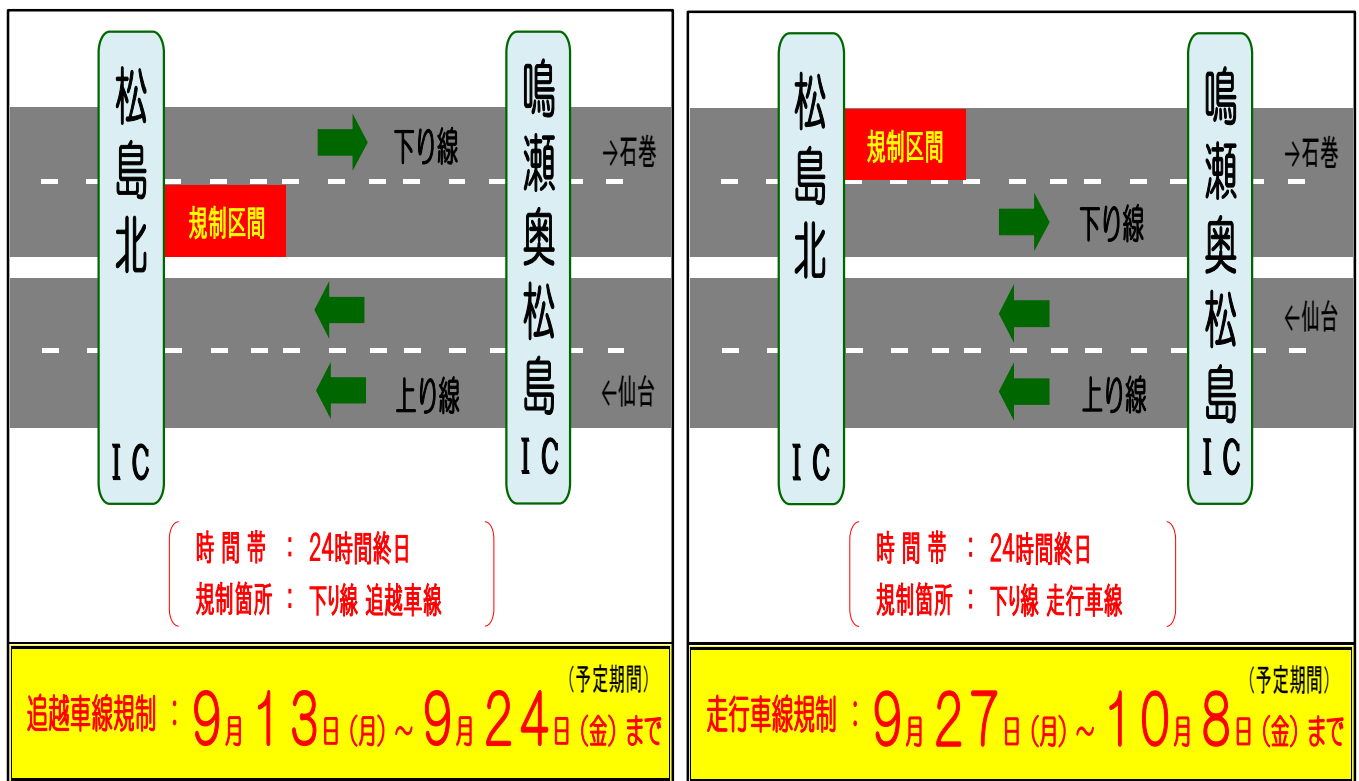

## 終日車線規制

**E45** 三陸道の下り線（石巻方面）の舗装修繕工事をおこないます。

仙台方面からの、夕方のお帰りの時間帯に**渋滞が予想されます。**

時間に余裕を持ってご利用ください。

※ 規制区間をご走行する際は、十分な車間距離と速度にご注意ください。  
大変ご迷惑をお掛けしますが、ご理解・ご協力をお願いします。  
荒天及び工事の進捗により予定が変更となる場合があります。

《お問い合わせ先》