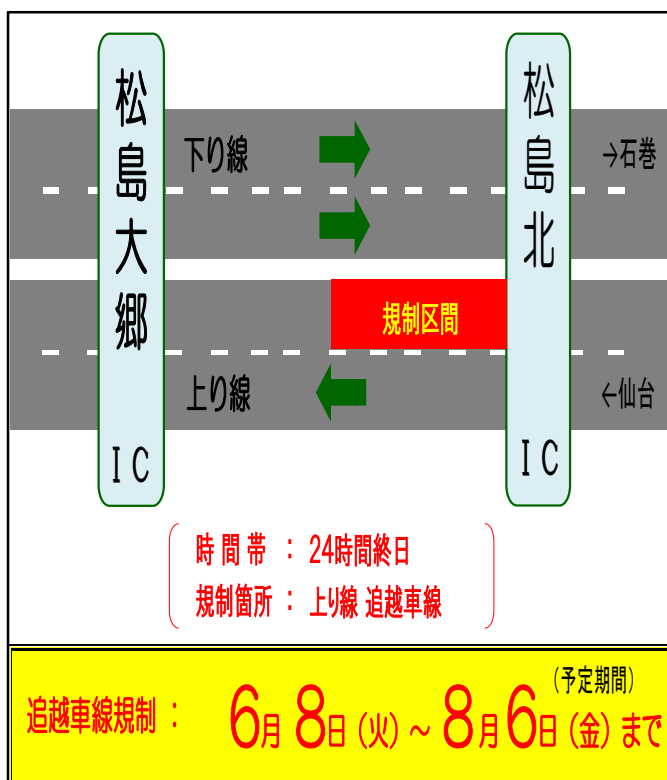

## 終日車線規制

**E45** 三陸道の上り線（仙台方面）の橋梁修繕工事をおこないます。

石巻方面からの、夕方のお帰りの時間帯に**渋滞が予想されます。**

時間に余裕を持ってご利用ください。

※ 規制区間をご走行する際は、十分な車間距離と速度にご注意ください。  
大変ご迷惑をお掛けしますが、ご理解・ご協力をお願いします。  
荒天及び工事の進捗により予定が変更となる場合があります。