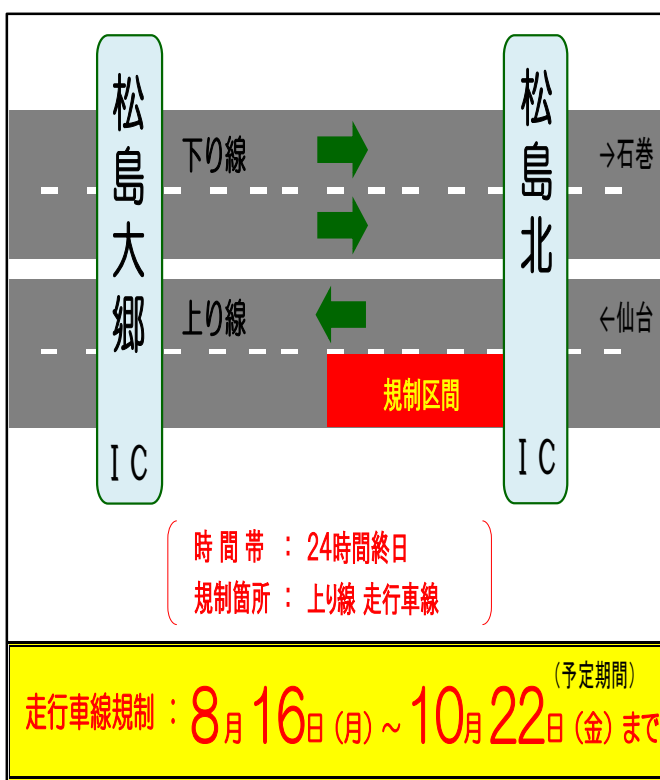

## 終日車線規制

**E45** 三陸道の上り線（仙台方面）の橋梁修繕工事をおこないます。

石巻方面からの、夕方のお帰りの時間帯に**渋滞が予想されます。**

時間に余裕を持ってご利用ください。

※ 規制区間をご走行する際は、十分な車間距離と速度にご注意ください。  
大変ご迷惑をお掛けしますが、ご理解・ご協力をお願いします。  
荒天及び工事の進捗により予定が変更となる場合があります。