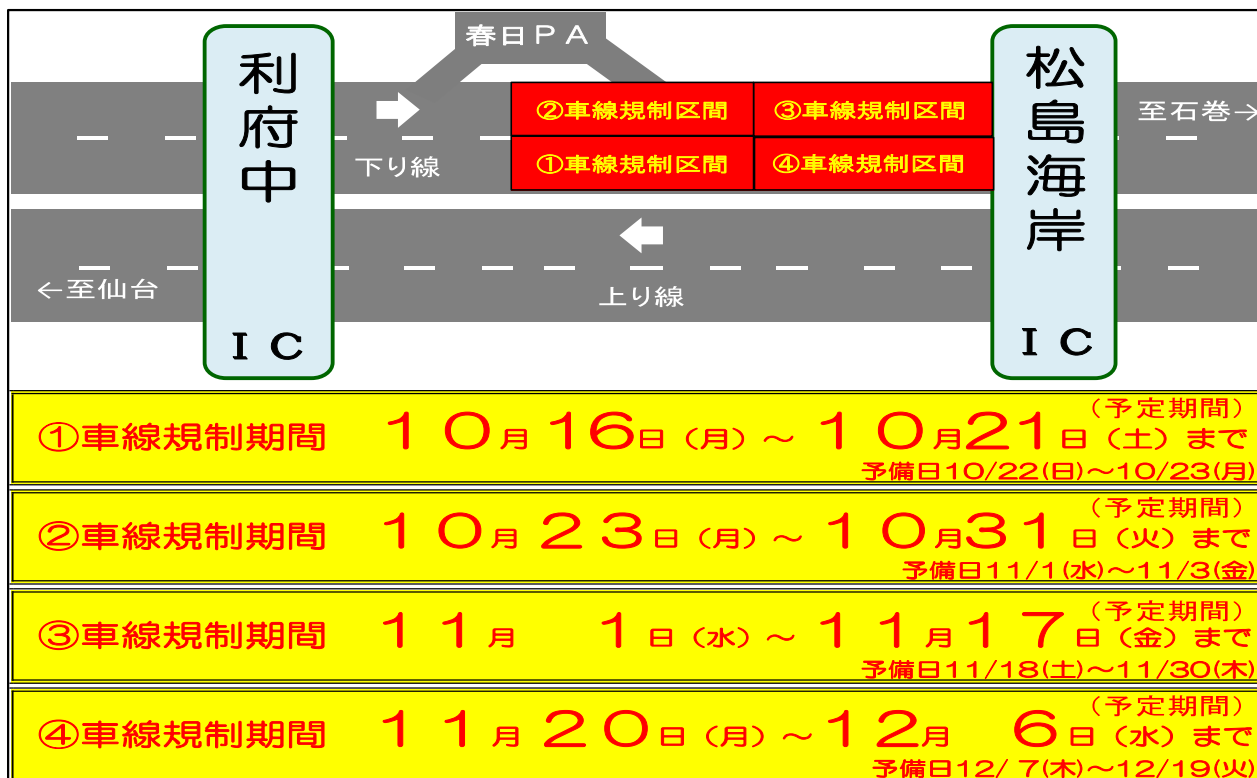

E45

三陸自動車道

終日車線規制

E45 三陸道の下り線（石巻方面）の舗装修繕工事を実施します。

仙台方面からの、朝夕の時間帯に**渋滞が予想されます。**

時間に余裕を持ってご利用ください。

※ 規制区間を走行する際は、十分な車間距離と速度にご注意ください。

大変ご迷惑をお掛けしますが、ご理解・ご協力をお願いします。

荒天及び工事の進捗により予定が変更となる場合があります。

なお、春日PAは通常どおりご利用いただけます。

《お問い合わせ

宮城県道路公社

建設部道路管理課

仙台松島道路管理事務所

工事担当 宮城建設工業（株）

[URL]<https://www.miyagi-dourokousha.or.jp/>