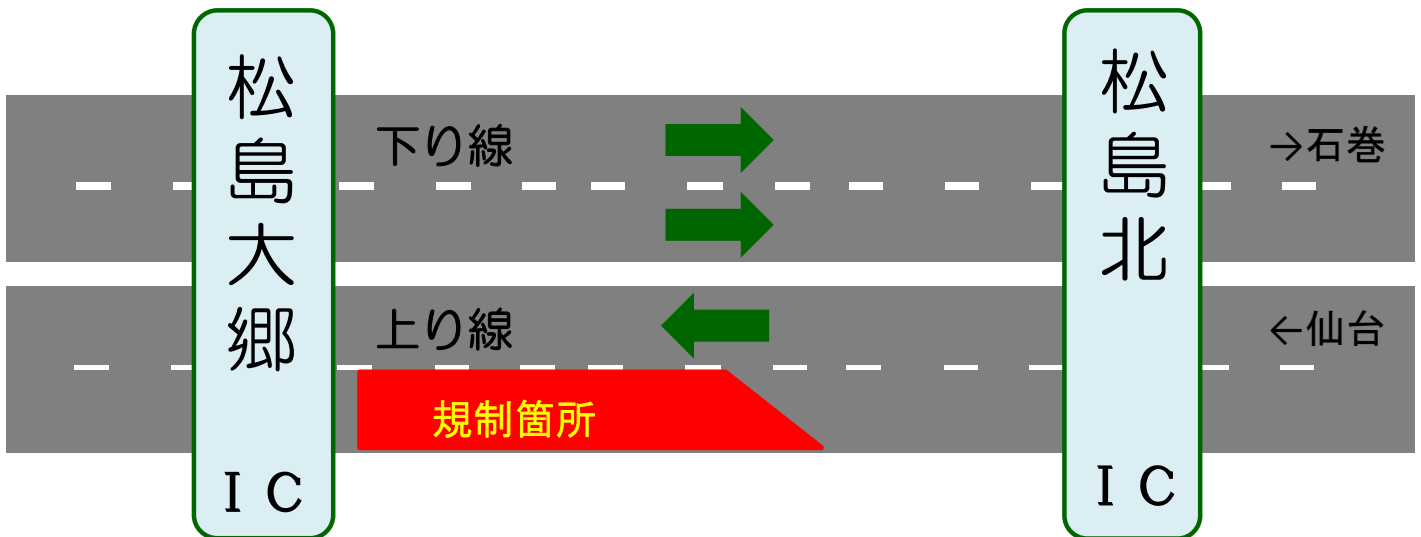

## 終日車線規制

**E45** 三陸道の上り線（仙台方面）の舗装補修工事を実施します。

石巻方面からの、夕方のお帰りの時間帯に**渋滞が予想されます。**

時間に余裕を持ってご利用ください。

時間帯 : 24時間終日  
規制箇所 : 上り線 走行車線

(予定期間)  
走行車線規制 : 6月17日(月) 8時30分～6月22日(土) 16時00分まで

※ 規制区間をご走行する際は、十分な車間距離と速度にご注意ください。  
大変ご迷惑をお掛けしますが、ご理解・ご協力をお願いします。  
荒天及び工事の進捗により予定が変更となる場合があります。