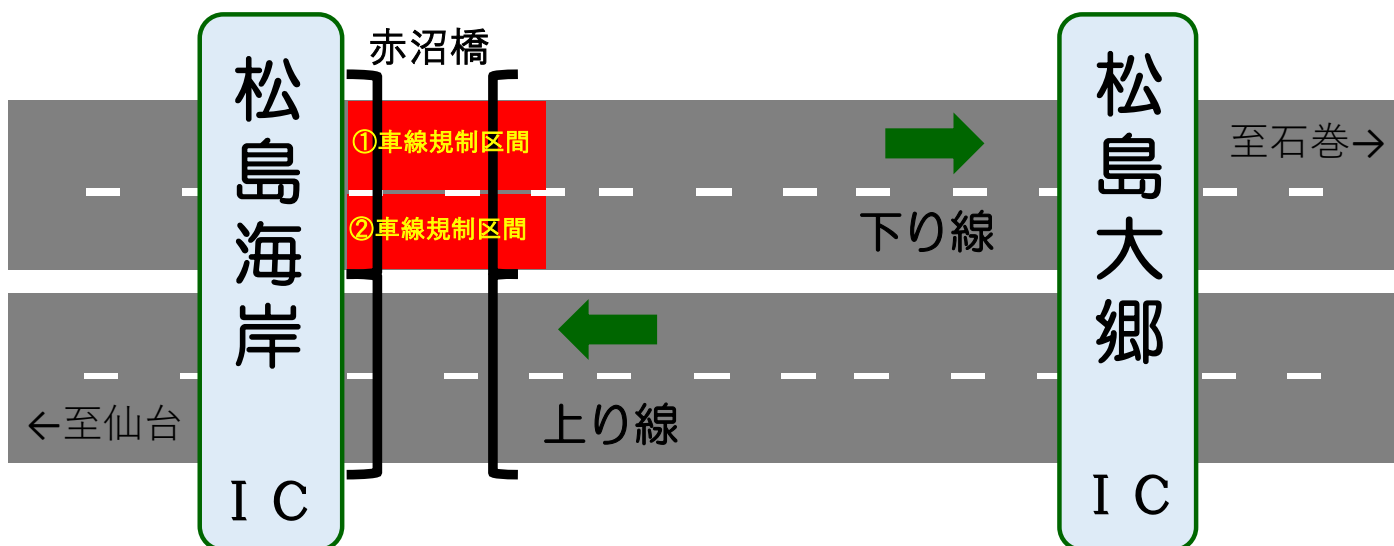

E45

三陸自動車道

終日車線規制

E45 三陸道の下り線（石巻方面）の舗装修繕工事を実施します。

仙台方面からの、朝夕の時間帯に**渋滞が予想されます。**

時間に余裕を持ってご利用ください。

①車線規制期間: **9月30日(月) ~ 10月4日(金)まで** (予定期間)

②車線規制期間: **10月7日(月) ~ 10月11日(金)まで** (予定期間)

荒天及び工事の進捗により予定が変更となる場合があります。

※ 規制区間をご走行する際は、十分な車間距離と速度にご注意ください。
大変ご迷惑をお掛けしますが、ご理解・ご協力をお願いします。

《お問い合わせ先》

宮城県道路公社
建設部道路管理課

仙台松島道路管理事務所

工事担当 宮城建設工業(株)

[URL] <https://www.miyagi-dourokousha.or.jp>

TEL 022-263-0568
9時~17時(土・日曜、祝日を除く)