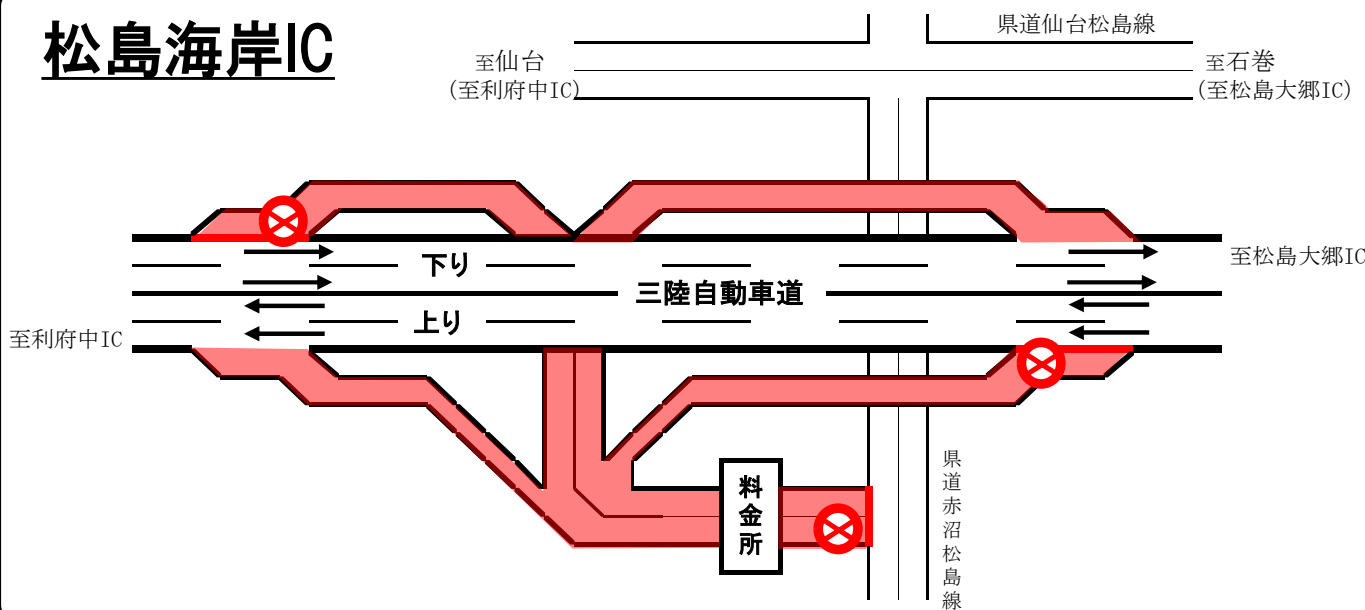

E45 三陸自動車道 松島海岸IC

夜間閉鎖

のお知らせ

閉鎖箇所・期間

松島海岸IC

出入口 夜間閉鎖

9月7日(木) から 9月29(金) まで

毎日21時～翌朝6時

※〔土曜日・日曜日・祝日の夜間、荒天時を除く〕
※ 工事進捗によって、完了時期が変更となる場合があります。

松島海岸IC

三陸自動車道において**松島海岸ICの舗装修繕工事**のため、夜間閉鎖を実施します。
ご迷惑をお掛けしますが、ご理解・ご協力をお願いいたします。

三陸自動車道を利用されるお客様へ

松島海岸ICは、出口・入口閉鎖となりますので、前後の利府中IC、松島大郷ICをご利用願います。

《お問い合わせ先》