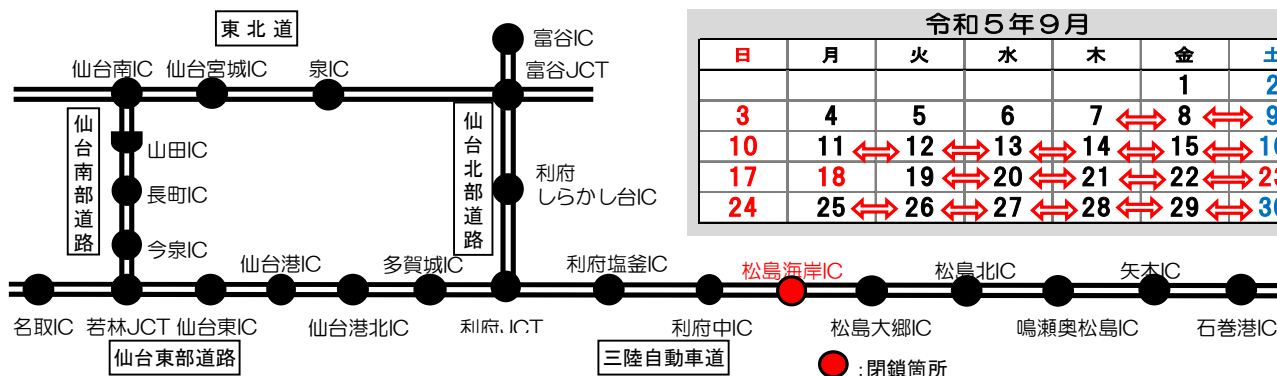

E45 三陸自動車道 松島海岸IC

夜間閉鎖

のお知らせ

閉鎖箇所・期間

松島海岸IC

出入口 夜間閉鎖

9月7日(木) から 9月29(金) まで

毎日21時～翌朝6時

※〔土曜日・日曜日・祝日の夜間、荒天時を除く〕
※ 工事進捗によって、完了時期が変更となる場合があります。

松島海岸IC

三陸自動車道において**松島海岸ICの舗装修繕工事**のため、夜間閉鎖を実施します。
ご迷惑をお掛けしますが、ご理解・ご協力をお願いいたします。

三陸自動車道を利用されるお客様へ

松島海岸ICは、出口・入口閉鎖となりますので、前後の利府中IC、松島大郷ICをご利用願います。

《お問い合わせ先》