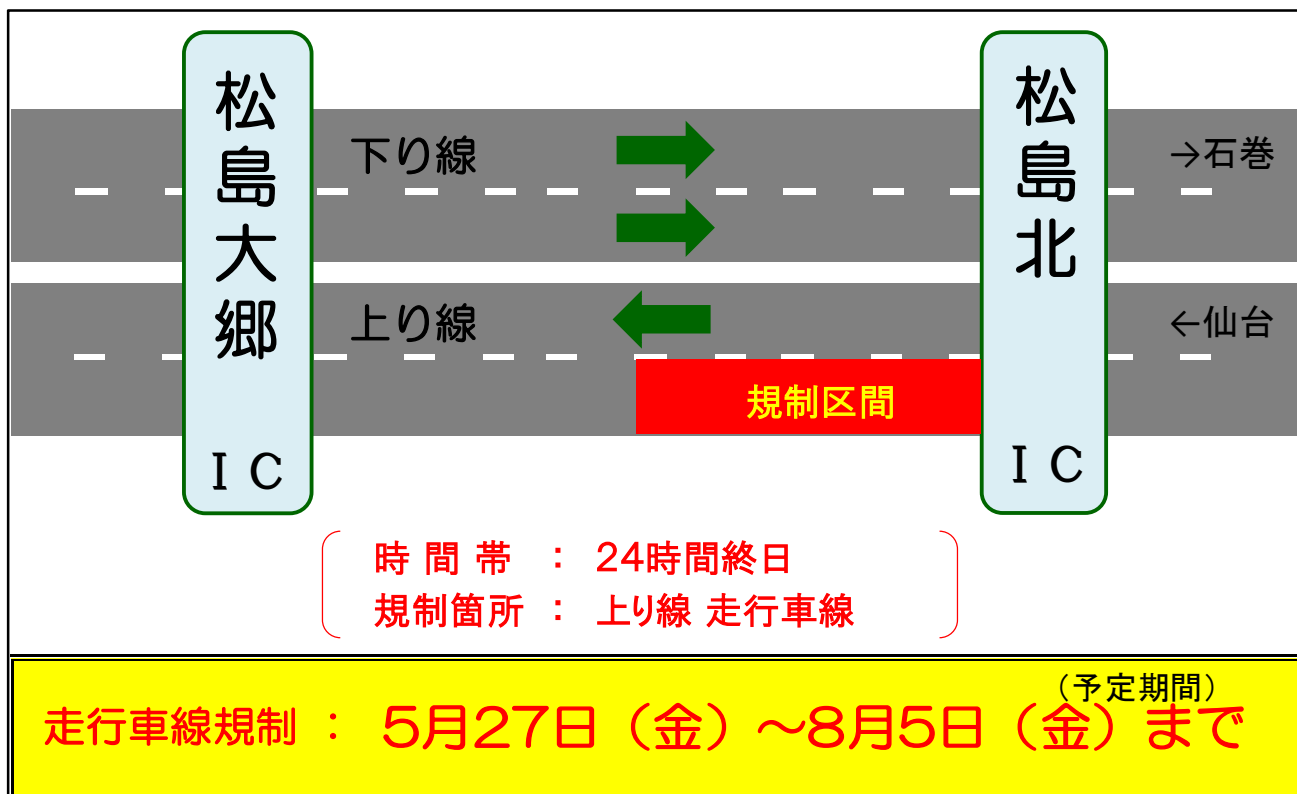

E45

三陸自動車道

終日車線規制

E45 三陸道の上り線（仙台方面）の橋梁修繕工事をおこないます。

石巻方面からの、夕方のお帰りの時間帯に**渋滞が予想されます。**

時間に余裕を持ってご利用ください。

※ 規制区間をご走行する際は、十分な車間距離と速度にご注意ください。
大変ご迷惑をお掛けしますが、ご理解・ご協力をお願いします。
荒天及び工事の進捗により予定が変更となる場合があります。

《お問い合わせ先》

発注者 宮城県道路公社 [URL] <https://www.miyagi-dourokousha.or.jp/>
本社 道路管理課(工事問い合わせ窓口) TEL 022-263-0566【代表】
本社 営業管理課(ETC問い合わせ窓口) 9時~17時(土・日曜、祝日を除く)
仙台松島道路管理事務所 TEL 022-353-3957

受注者 工事担当 ショーボンド建設(株) TEL 080-5065-3410