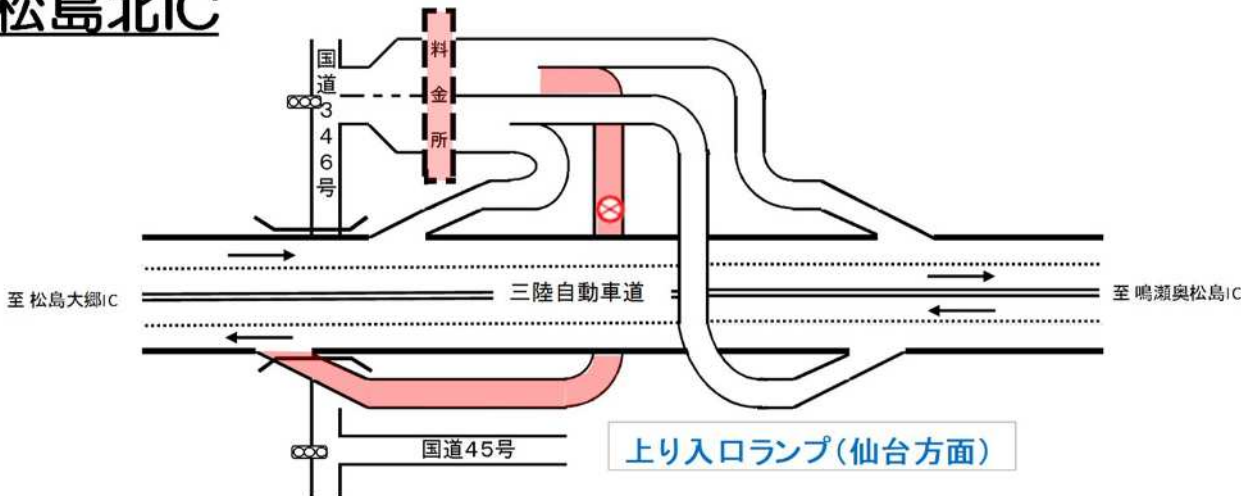

E45

三陸自動車道 松島北IC

終日閉鎖

のお知らせ

閉鎖箇所・期間（予定）

松島北IC

上り入口閉鎖

（仙台方面）

令和4年5月16日（月）8時30分 から

令和4年5月30日（月）6時まで

※ 工事進捗によって、入口閉鎖の開始時期および完了時期が変更となる場合があります。

松島北IC

三陸自動車道において橋梁修繕工事のため、松島北ICの上り入口の終日閉鎖を実施します。  
松島北ICから仙台方面へは通行できませんので、仙台方面へは国道45号等をご利用ください。  
ご迷惑をお掛けしますが、ご理解・ご協力をお願いいたします。

◆三陸自動車道を利用されるお客様へ

・松島北ICは上り入口閉鎖となりますので、前後の鳴瀬奥松島IC、松島大郷ICをご利用願います。

《お問い合わせ先》

宮城県道路公社

本社 道路管理課(工事)

本社 営業管理課(ETC問い合わせ窓口)

[URL] <https://www.miyagi-dourokousha.or.jp/>

仙台松島道路管理事務所