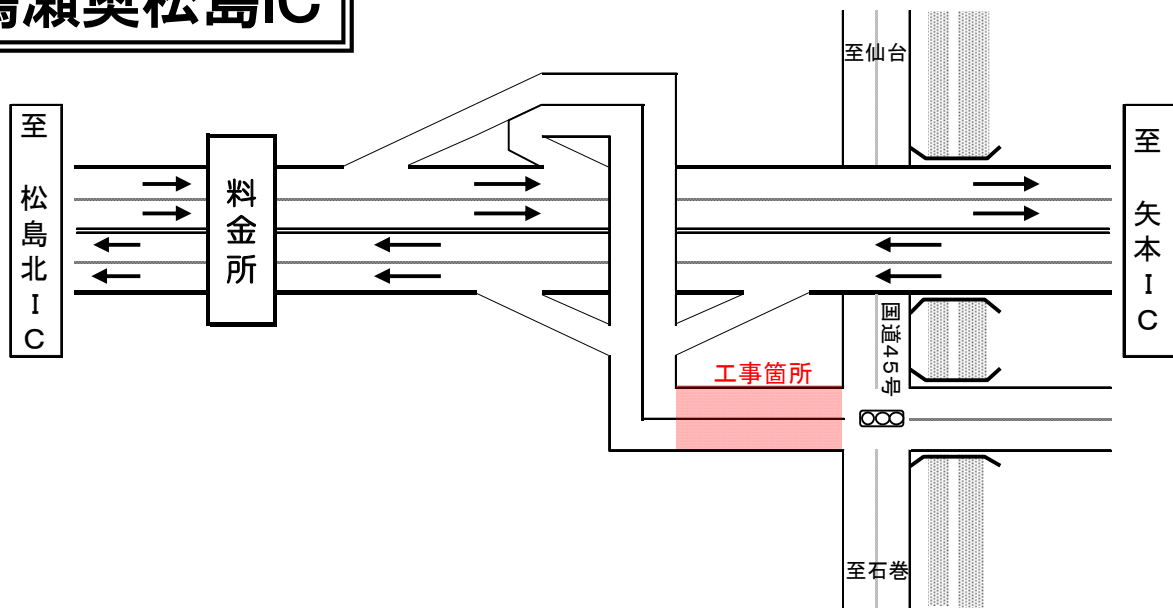

E45

三陸自動車道 鳴瀬奥松島IC

# 工事規制のお知らせ

工事箇所・期間（予定）

### 鳴瀬奥松島IC

渋滞対策工事のため、鳴瀬奥松島ICで工事を実施します。  
期間中については、工事を実施していますが、**通行は可能**です。  
作業時間は、8：30～17：00です。  
三陸自動車道から国道45号（仙台方面）をご利用される際には**渋滞（特に朝夕の時間帯）**が予想されます。  
時間に余裕を持ってご利用下さい。  
ご迷惑をお掛けしますが、ご理解・ご協力をお願いいたします。