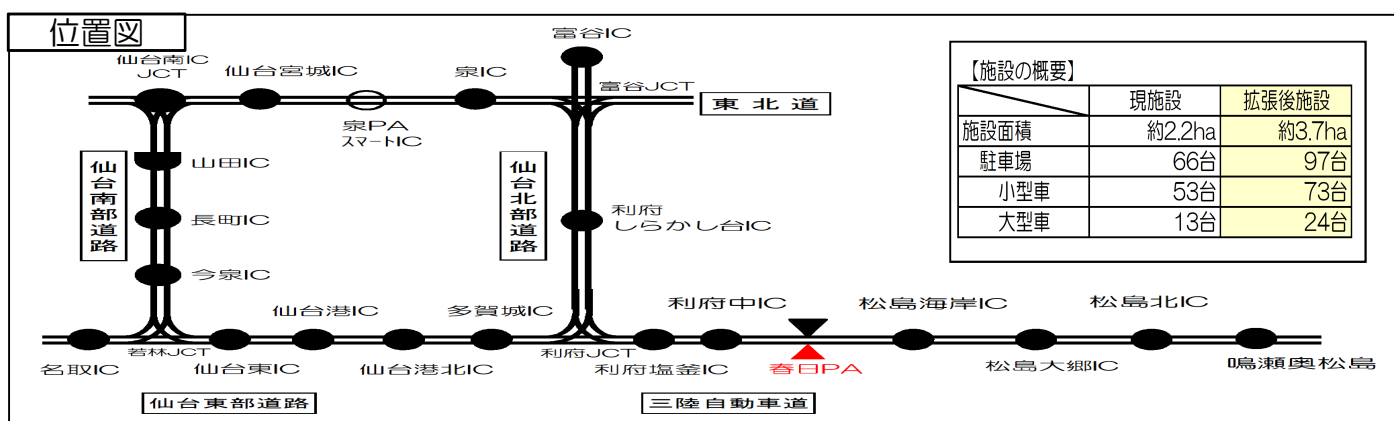

三陸自動車道 春日PA（上り線） 大型車駐車場利用開始のお知らせ

春日PA（上り線）で実施していましたが、12月25日に拡張部分の大型車駐車場の利用を開始いたします。
今回の利用開始に伴い、駐車場エリアが小型車駐車場と大型車駐車場に区分されますので、ご利用にあたっては、案内標識等を確認の上、決められた場所に駐車して下さい。

ご利用開始日時 平成30年12月25日(火) 午後1時

《お問い合わせ先》

宮城県道路公社
〔URL〕 <http://www.miyagi-dourokousha.or.jp/>