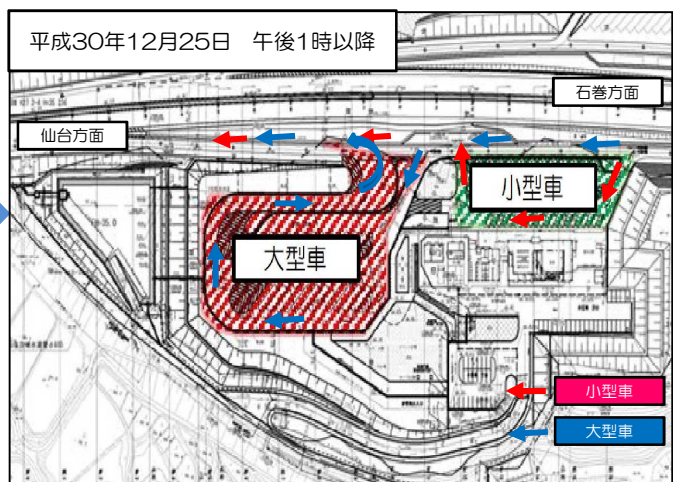

三陸自動車道 春日PA（上り線） 大型車駐車場利用開始のお知らせ

春日PA（上り線）で実施していましたが、12月25日に拡張部分の大型車駐車場の利用を開始いたします。
今回の利用開始に伴い、駐車場エリアが小型車駐車場と大型車駐車場に区分されますので、ご利用にあたっては、案内標識等を確認の上、決められた場所に駐車して下さい。

ご利用開始日時 平成30年12月25日(火) 午後1時

《お問い合わせ先》

宮城県道路公社
〔URL〕 <http://www.miyagi-dourokousha.or.jp/>