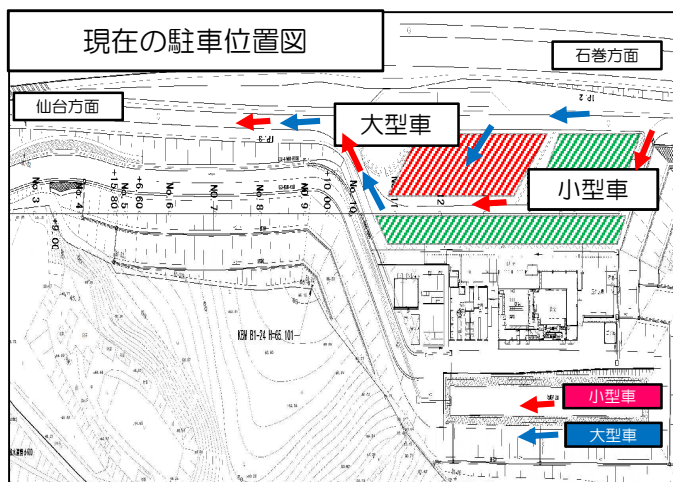

三陸自動車道 春日PA（上り線） 大型車駐車場利用開始のお知らせ

春日PA（上り線）で実施していましたが、12月25日に拡張部分の大型車駐車場の利用を開始いたします。
今回の利用開始に伴い、駐車場エリアが小型車駐車場と大型車駐車場に区分されますので、ご利用にあたっては、案内標識等を確認の上、決められた場所に駐車して下さい。

ご利用開始日時 平成30年12月25日(火) 午後1時

《お問い合わせ先》

宮城県道路公社
〔URL〕 <http://www.miyagi-dourokousha.or.jp/>