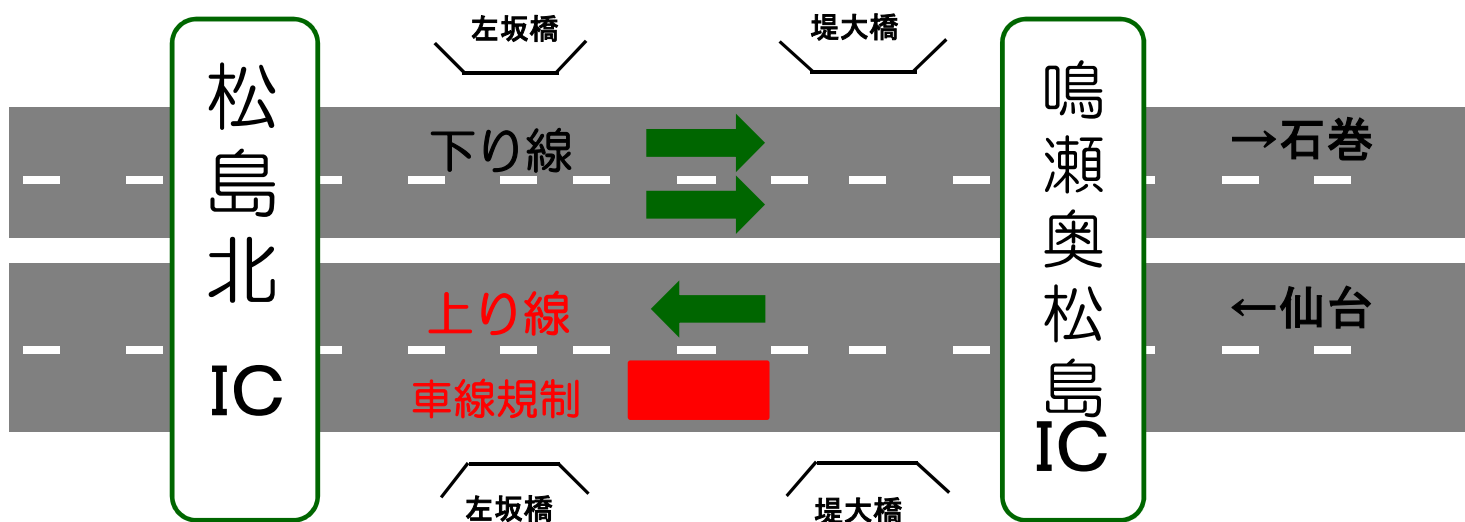

三陸自動車道

終日車線規制

三陸道の上り線（仙台方面）の路肩法面防草対策工事をおこないます。
石巻方面からの、夕方の帰りの時間帯に、**渋滞**が予想されます。
時間に余裕を持ってご利用ください。

時間帯：24時間終日

規制区間：上り線走行車線（左坂橋と堤大橋の間）

走行車線規制：平成30年9月5日（水）から12月22日（土）まで

※規制区間をご走行する際は、十分な車間距離と速度にご注意ください。

大変ご迷惑をお掛けしますが、ご理解・ご協力をお願いします。

《お問い合わせ先》

宮城県道路公社

仙台松島道路管理事務所

建設部道路管理課

工事担当 宮城建設工業(株)

[URL] <http://www.miyagi-dourokousha.or.jp/>

TEL 022-353-3957

TEL 022-263-0566【代表】
9時～17時（土日祝日を除く）