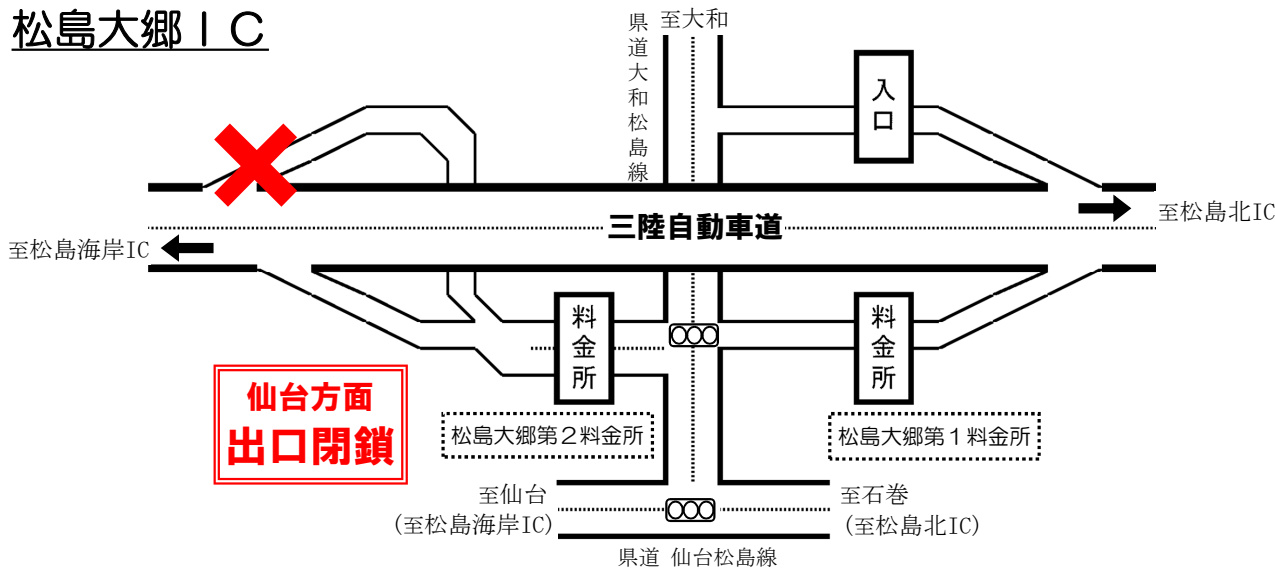

三陸自動車道

松島大郷IC 出口閉鎖のお知らせ

閉鎖箇所・期間

松島大郷IC (仙台方面からの出口)

平成28年 1月15日(金) 9時 から 1月22日(金) 13時 まで

三陸自動車道において松島大郷IC内の橋梁補修工事のため、仙台方面からの出口閉鎖を実施します。ご協力をお願いいたします。

松島大郷IC

三陸自動車道を利用されるお客様へ

・松島大郷ICは仙台方面からの出口閉鎖となりますので、前後の松島海岸IC、松島北ICをご利用願います。

《お問い合わせ先》

宮城県道路公社(代表) 9:00~17:00(土日祝祭日を除く)

[URL] <http://www.miyagi-dourokousha.or.jp/>

仙台松島道路管理事務所

道路交通情報センター(仙台)

工事担当 東北化工建設(株)

TEL 022-263-0566