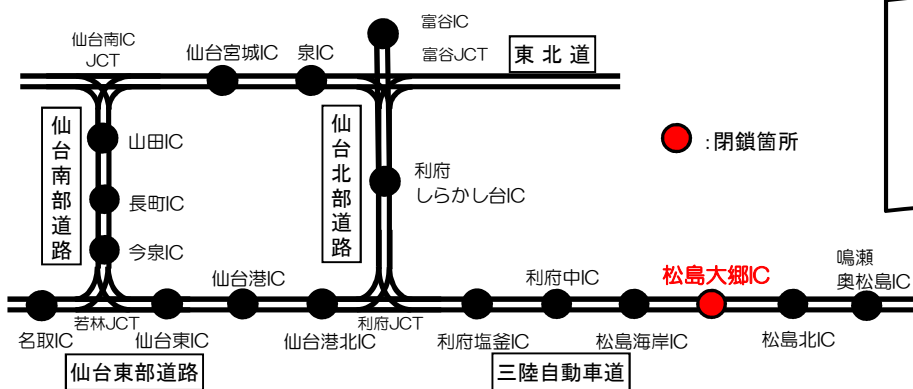

三陸自動車道

松島大郷IC 出口閉鎖のお知らせ

閉鎖箇所・期間

松島大郷IC (仙台方面からの出口)

平成28年 1月15日(金) 9時 から 1月22日(金) 13時 まで

三陸自動車道において松島大郷IC内の橋梁補修工事のため、仙台方面からの出口閉鎖を実施します。ご協力をお願いいたします。

松島大郷IC

三陸自動車道を利用されるお客様へ

・松島大郷ICは仙台方面からの出口閉鎖となりますので、前後の松島海岸IC、松島北ICをご利用願います。

《お問い合わせ先》

宮城県道路公社(代表) 9:00~17:00(土日祝祭日を除く)

[URL] <http://www.miyagi-dourokousha.or.jp/>

仙台松島道路管理事務所

道路交通情報センター(仙台)

工事担当 東北化工建設(株)

TEL 022-263-0566