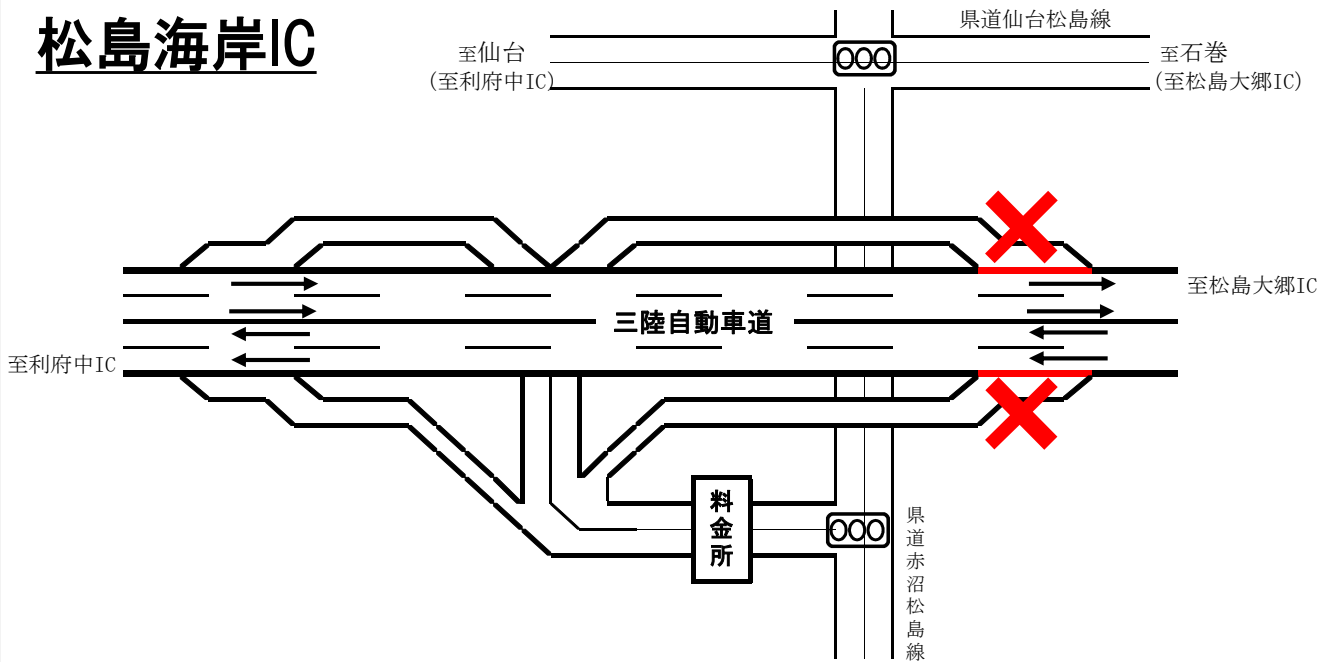

三陸自動車道 松島海岸IC

出入口閉鎖

のお知らせ

閉鎖箇所・期間

松島海岸IC

〔石巻方面への入口〕
〔石巻方面からの出口〕

平成28年 **1月15日(金) 9時** から **2月15日(月) 13時** まで

三陸自動車道において松島海岸IC内の橋梁補修工事のため、石巻方面の閉鎖を実施します。ご協力をお願いいたします。

松島海岸IC

三陸自動車道を利用されるお客様へ

松島海岸ICは石巻方面閉鎖となりますので、前後の利府中IC、松島大郷IC及び県道仙台松島線をご利用ください。

《お問い合わせ先》

宮城県道路公社(代表) 9:00~17:00(土日祝祭日を除く)

[URL] <http://www.miyagi-dourokousha.or.jp/>
仙台松島道路管理事務所

道路交通情報センター(仙台)

工事担当 東北化工建設(株)