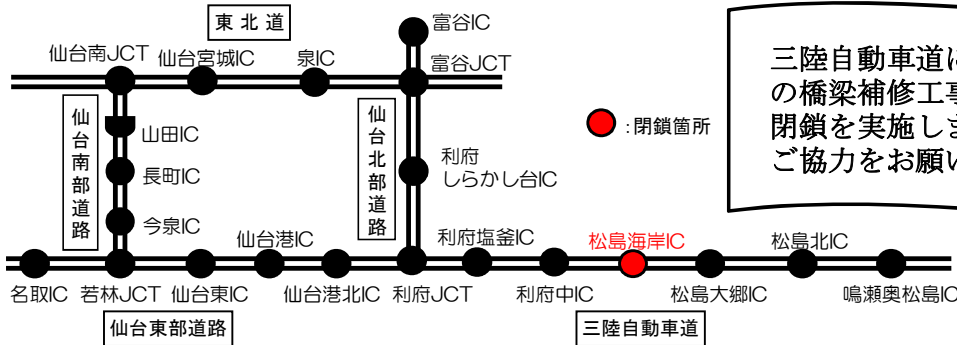

三陸自動車道 松島海岸IC

出入口閉鎖

のお知らせ

閉鎖箇所・期間

松島海岸IC

〔石巻方面への入口〕
〔石巻方面からの出口〕

平成28年 **1月15日(金) 9時** から **2月15日(月) 13時** まで

三陸自動車道において松島海岸IC内の橋梁補修工事のため、石巻方面の閉鎖を実施します。ご協力をお願いいたします。

松島海岸IC

三陸自動車道を利用されるお客様へ

松島海岸ICは石巻方面閉鎖となりますので、前後の利府中IC、松島大郷IC及び県道仙台松島線をご利用ください。

《お問い合わせ先》

宮城県道路公社(代表) 9:00~17:00(土日祝祭日を除く)

[URL] <http://www.miyagi-dourokousha.or.jp/>
仙台松島道路管理事務所

道路交通情報センター(仙台)

工事担当 東北化工建設(株)