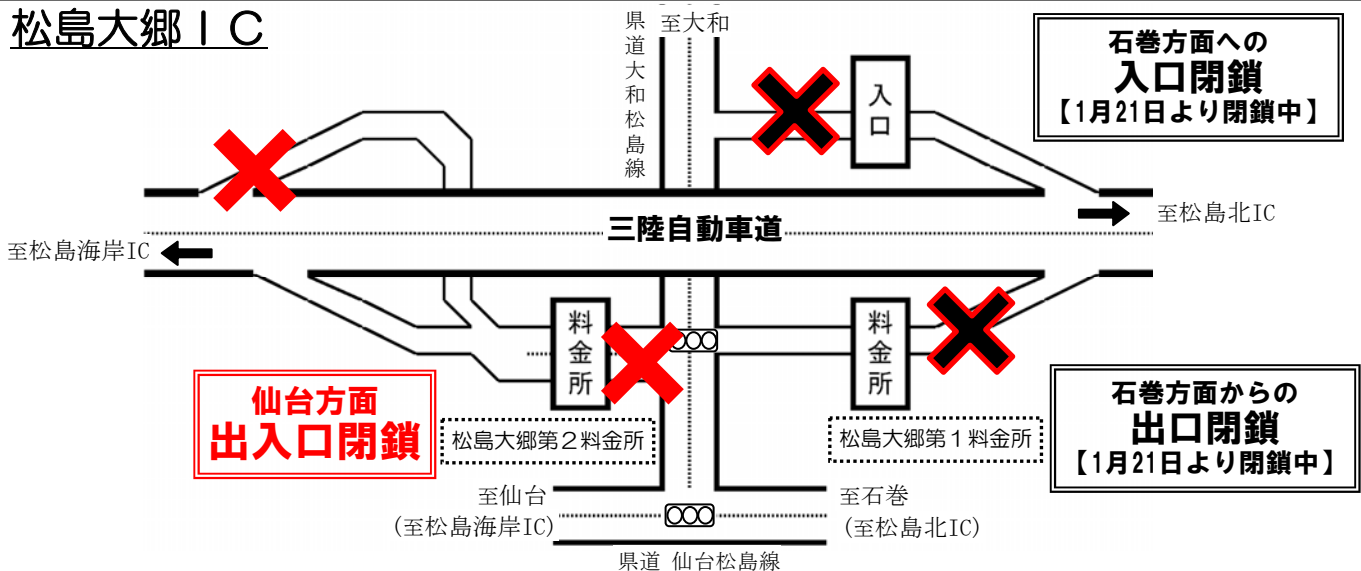

松島大郷IC

三陸自動車道を利用されるお客様へ

・松島大郷ICは全面閉鎖となりますので、前後の松島海岸IC、松島北ICをご利用願います。

《お問い合わせ先》

宮城県道路公社松島道路管理事務所

企画建設課

営業管理課(ETC問い合わせ窓口) 9:00~17:00(土日祝祭日を除く)

[URL] <http://www.miyagi-dourokousha.or.jp/>

宮城県警察高速道路交通警察隊

道路交通情報センター(仙台)

工事担当 前田道路(株)

TEL 022-353-3957

TEL 022-263-0569

TEL 022-263-0567

TEL 022-226-0582

TEL 050-3369-6604

TEL 022-353-6315