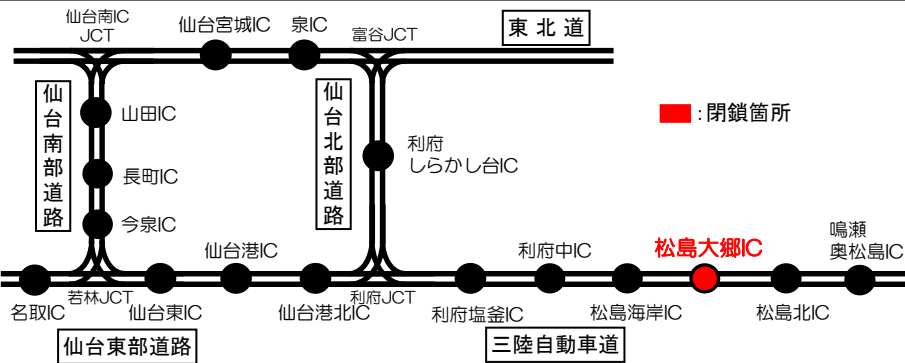

# 松島大郷IC 追加閉鎖のお知らせ

追加閉鎖箇所・期間

## 松島大郷IC (仙台方面への入口 仙台方面からの出口)

平成25年 6月20日(木) 21時 から 11月29日(金) 6時まで

※石巻方面出入口については、1月21日(月)より閉鎖中【11月29日(金) 6時まで】

三陸自動車道において4車線化工事のため松島大郷インターチェンジの一部(石巻方面出入口)を閉鎖していますが、**仙台方面出入口**も工事のため**閉鎖**となります。大変ご迷惑をお掛けしますが、ご協力をお願いいたします。

松島大郷IC 閉鎖スケジュール

	1月	2月	3月	4月	5月	6月	7月	8月	9月	10月	11月	12月	摘要
第1料金所	1/21	[閉鎖]										11/29	石巻方面
第2料金所						6/20	[閉鎖]					11/29	仙台方面

### 松島大郷IC

三陸自動車道を利用されるお客様へ

・松島大郷ICは全面閉鎖となりますので、前後の松島海岸IC、松島北ICをご利用願います。